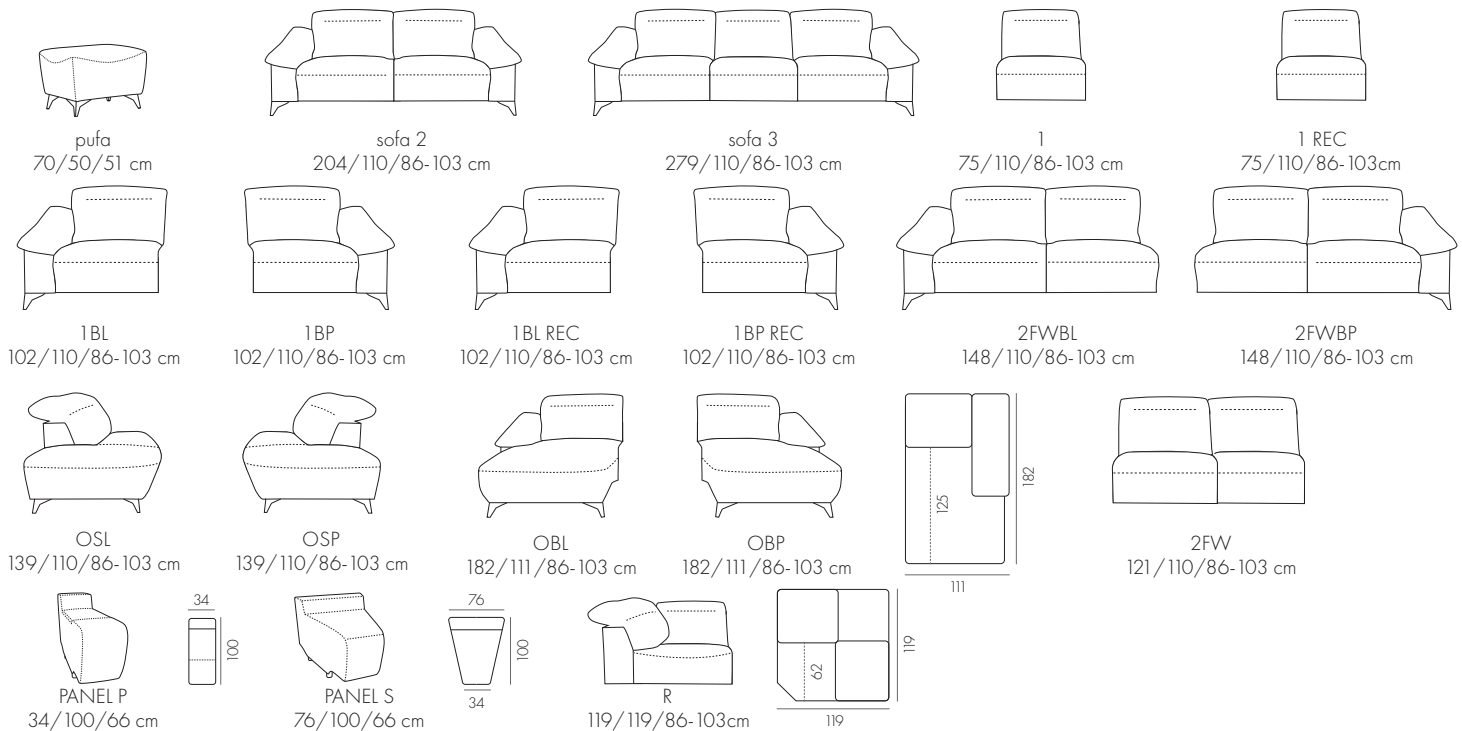

GAPPA

living space
by Stager

Przykładowe modele / sample arrangements / Beispielmmodelle / exemples de modèles

OSL + R + 1 + 1BP
296/258/86-103 cm

OBL + 1 + 1BP
288/182/86-103 cm

OSL + R + 1 + 1 + OBP
380/258/86-103 cm

Stelaz
Drewno, sklejka, płyta wiórowa, płyta pilśniowa.

Funkcja spania
Brak funkcji rozkładania.

Pojemniki
Schowek w module Panel P - 47/37/27 cm. W module OSL i OSP pojemnik 80/48/19 cm.

Elementy ruchome i regulowane
Funkcja wysuwu siedziska w modułach 2FW, 2FWBL i 2FWBP. W sterowaniu tej funkcji znajduje się również gniazdo USB. Funkcja relaks - elektryczna w elementach 1 REC, 1BL REC, 1BP REC. Regulowane zagłówki.

Frame
Wood, plywood, chipboard, fiberboard.

Sleeping function
No unfolding function

Bedding containers
Storage in Panel P - 47/37/27 cm. Container, 80x48x19cm in dimensions, in OSL and OSB modules.

Movable and adjustable elements
Seat extension in 2FW, 2FWBL and 2FWBP modules. Control panel for this function with USB port. Electric reclining in 1REC, 1BL REC, 1BP REC. Adjustable headrests.

Gestell
Holz, Sperrholz, Spanplatten, Faserplatten.

Schlaffunktion
enthält keine Schlaffunktion.

Behälter
Ein Ablegefach im Modul Panel P - 47/37/27cm. In Modell OSL und OSP Behälter 80/48/19 cm.

Bewegliche und verstellbare Elemente
Sitzverlängerungsfunktion in Modulen 2FW, 2FWBL und 2FWBP. Bei der Steuerung dieser Funktion gibt es auch ein USB-Anschluß. Relaxfunktion - elektrisch in Elementen, 1 REC, 1BL REC, 1BP REC. Verstellbare Kopfstützen.