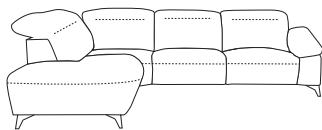

GAPPA

living space
by Stager

Przykładowe modele / sample arrangements / Beispielmmodelle / exemples de modèles

OSL + R + 1 + 1BP
296/258/86-103 cm

OBL + 1 + 1BP
288/182/86-103 cm

OSL + R + 1 + 1 + OBP
380/258/86-103 cm

Stelaz
Drewno, sklejka, płyta wiórowa, płyta pilśniowa.

Funkcja spania
Brak funkcji rozkładania.

Pojemniki
Schowek w module Panel P - 47/37/27 cm. W module OSL i OSP pojemnik 80/48/19 cm.

Elementy ruchome i regulowane
Funkcja wysuwu siedziska w modułach 2FW, 2FWBL i 2FWBP. W sterowaniu tej funkcji znajduje się również gniazdo USB. Funkcja relaks - elektryczna w elementach 1 REC, 1BL REC, 1BP REC. Regulowane zagłówki.

Backrest cushions
T 23kg/m³ foam, upholstery straps. Minimal backrest height 46cm. 66 cm in the highest point at the headrest.

Seat
T 36kg/m³ foam - medium soft, wavy springs, 52 cm deep. Seat height 51 cm.

Gestell
Holz, Sperrholz, Spanplatten, Faserplatten.

Schlaffunktion
enthält keine Schlaffunktion.

Behälter
Ein Ablegefach im Modul Panel P - 47/37/27cm. In Modell OSL und OSP Behälter 80/48/19 cm.

Bewegliche und verstellbare Elemente
Sitzverlängerungsfunktion in Modulen 2FW, 2FWBL und 2FWBP. Bei der Steuerung dieser Funktion gibt es auch ein USB-Anschluß. Relaxfunktion - elektrisch in Elementen, 1 REC, 1BL REC, 1BP REC. Verstellbare Kopfstützen.