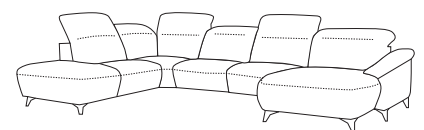

GAPPA

living space
by Stager

Przykładowe modele / sample arrangements / Beispielmmodelle / exemples de modèles

OSL + R + 1 + 1BP
296/258/86-103 cm

OBL + 1 + 1BP
288/182/86-103 cm

OSL + R + 1 + 1 + OBP
380/258/86-103 cm

Stelaz
Drewno, sklejka, płyta wiórowa, płyta pilśniowa.

Funkcja spania
Brak funkcji rozkładania.

Pojemniki
Schowek w module Panel P - 47/37/27 cm. W module OSL i OSP pojemnik 80/48/19 cm.

Elementy ruchome i regulowane
Funkcja wysuwu siedziska w modułach 2FW, 2FWBL i 2FWBP. W sterowaniu tej funkcji znajduje się również gniazdo USB. Funkcja relaks - elektryczna w elementach 1 REC, 1BL REC, 1BP REC. Regulowane zagłówki.

Backrest cushions
T 23kg/m³ foam, upholstery straps. Minimal backrest height 46cm. 66 cm in the highest point at the headrest.

Seat
T 36kg/m³ foam - medium soft, wavy springs, 52 cm deep. Seat height 51 cm.