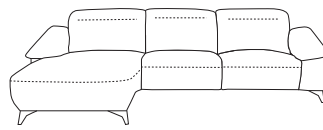

GAPPA

living space
by Stager

Przykładowe modele / sample arrangements / Beispielmmodelle / exemples de modèles

OSL + R + 1 + 1BP
296/258/86-103 cm

OBL + 1 + 1BP
288/182/86-103 cm

OSL + R + 1 + 1 + OBP
380/258/86-103 cm

Stelaz
Drewno, sklejka, płyta wiórowa, płyta pilśniowa.

Funkcja spania
Brak funkcji rozkładania.

Pojemniki
Schowek w module Panel P - 47/37/27 cm. W module OSL i OSP pojemnik 80/48/19 cm.

Elementy ruchome i regulowane
Funkcja wysuwu siedziska w modułach 2FW, 2FWBL i 2FWBP. W sterowaniu tej funkcji znajduje się również gniazdo USB. Funkcja relaks - elektryczna w elementach 1 REC, 1BL REC, 1BP REC. Regulowane zagłówki.

Backrest cushions
T 23kg/m³ foam, upholstery straps. Minimal backrest height 46cm. 66 cm in the highest point at the headrest.

Seat
T 36kg/m³ foam - medium soft, wavy springs, 52 cm deep. Seat height 51 cm.

Gestell
Holz, Sperrholz, Spanplatten, Faserplatten.

Schlaffunktion
enthält keine Schlaffunktion.

Behälter
Ein Ablegefach im Modul Panel P - 47/37/27cm. In Modell OSL und OSP Behälter 80/48/19 cm.

Bewegliche und verstellbare Elemente
Sitzverlängerungsfunktion in Modulen 2FW, 2FWBL und 2FWBP. Bei der Steuerung dieser Funktion gibt es auch ein USB-Anschluß. Relaxfunktion - elektrisch in Elementen, 1 REC, 1BL REC, 1BP REC. Verstellbare Kopfstützen.