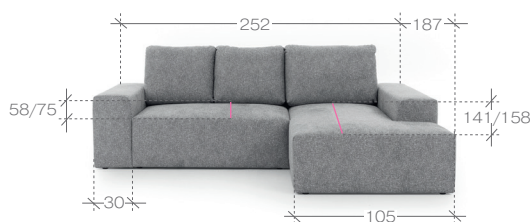

R - róg | corner element **O** - otomana | extended coach **S** - pojemnik | container **B** - bok | furniture side
F - funkcja spania | sleeping function **P** - prawy | right **L** - lewy | left

ważne informacje...

important information ...

rozmiary i modele...

sizes and models ...

narożnik > corner sofa OBL + 2BP

1. paczka | package - OBL - 195x110x75 cm (1,61m³, 65kg)
2. paczka | package - 2BP - 155x110x75 cm (1,28m³, 62kg)

narożnik > corner sofa 2BL + OBP

1. paczka | package - OBP - 195x110x75 cm (1,61m³, 65kg)
2. paczka | package - 2BL - 155x110x75 cm (1,28m³, 62kg)

* funkcja spania > a sleeping function

** skrzynia na pościel > a bedding container