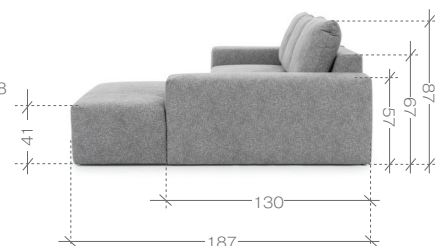

R - róg | corner element **O** - otomana | extended coach **S** - pojemnik | container **B** - bok | furniture side
F - funkcja spania | sleeping function **P** - prawy | right **L** - lewy | left

ważne informacje...

important information ...

rozmiary i modele...

sizes and models ...

narożnik > corner sofa OBL + 2BP

1. paczka | package - OBL - 195x110x75 cm (1,61m³, 65kg)
2. paczka | package - 2BP - 155x110x75 cm (1,28m³, 62kg)

narożnik > corner sofa 2BL + OBP

1. paczka | package - OBP - 195x110x75 cm (1,61m³, 65kg)
2. paczka | package - 2BL - 155x110x75 cm (1,28m³, 62kg)

* funkcja spania > a sleeping function

** skrzynia na pościel > a bedding container