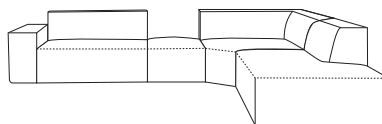

FONDY

living space
by Stager

Przykładowe modele / sample arrangements / Beispielmodelle / exemples de modèles

OL + RXL + 2 + OBP
352/288/70 cm

2BL + pufa + RXL + OP
338/288/70 cm

2BL + OBP
248/186/70 cm

Stelaż
Drewno, sklejka, płyta wiórowa, płyta pilśniowa.

Funkcja spania
Element rozkładany w modułach 2F, 2FBL i 2FBP o powierzchni spania 128x147 cm. Mechanizm rozkładania typu PUMA. Materac w funkcji spania piankowy z pianki T 30kg/m³.

Pojemniki
Pojemnik, unoszony do góry na sprężynach, znajduje się w modułach OSBL i OSBP i ma wymiar 175x68x19 cm.

Containers
Lift-up containers in OSBL and OSBP modules, dimensions 175x68x19 cm.

Movable and adjustable elements
No.

Upholstery fabrics and patterns
No restrictions in choice of fabrics. Over 400 patterns available. French seam.

Behälter
Der Behälter, auf Federn nach oben gehoben, ist in den Modulen OSBL und OSBP zu finden und verfügt über Maße 175x68x19 cm.

Bewegliche und verstellbare Elemente
Keine.

Auswahl von Stoffen und Ausführungen
Keine Begrenzte Auswahl. Über 400 Designs verfügbar. Französische Nähte.