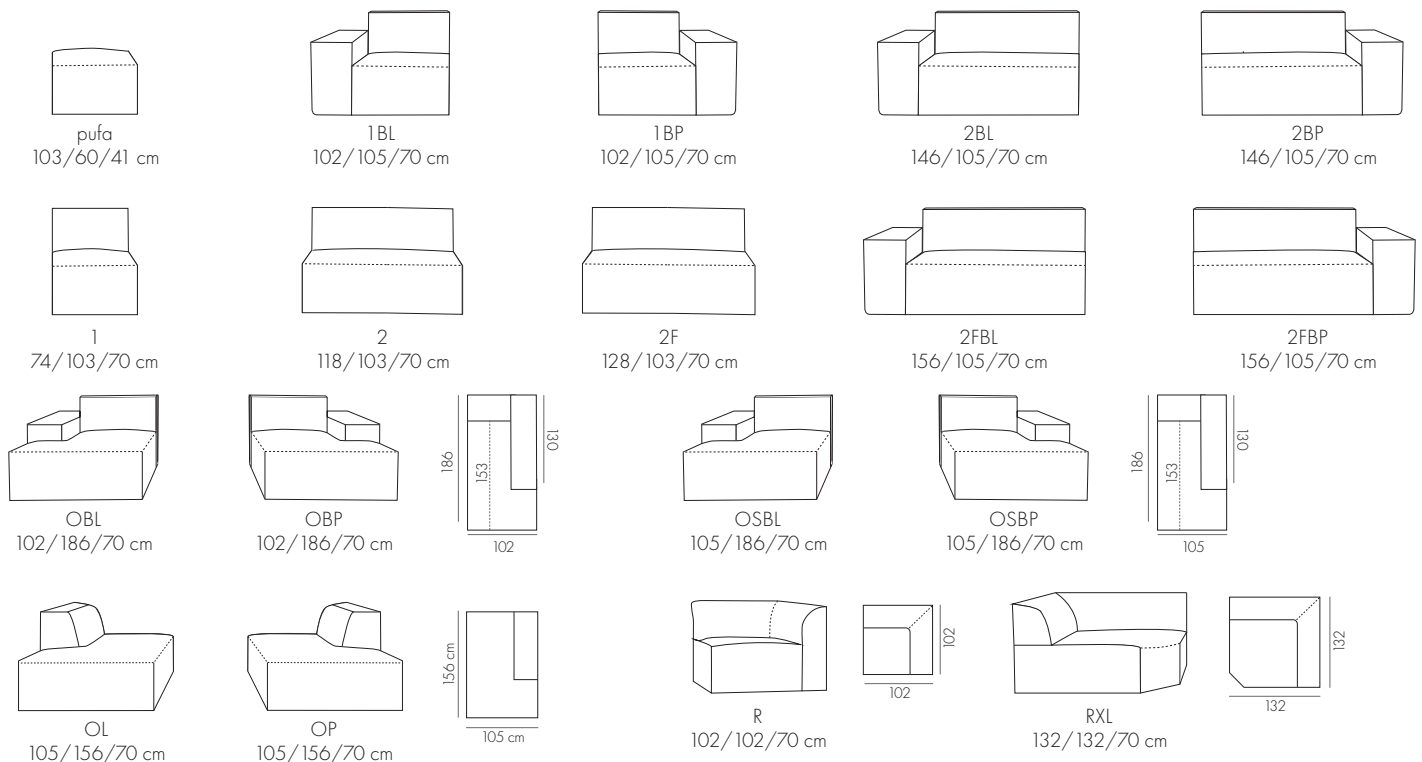

FONDY

living space
by Stager

Przykładowe modele / sample arrangements / Beispielmodelle / exemples de modèles

Stelaż
Drewno, sklejka, płyta wiórowa, płyta pilśniowa.

Funkcja spania
Element rozkładany w modułach 2F, 2FBL i 2FBP o powierzchni spania 128x147 cm. Mechanizm rozkładania typu PUMA. Materac w funkcji spania piankowy z pianki T 30kg/m³.

Pojemniki
Pojemnik, unoszony do góry na sprężynach, znajduje się w modułach OSBL i OSBP i ma wymiar 175x68x19 cm.

Elementy ruchome i regulowane
Brak

Wybór tkanin i wykończeń
Brak ograniczeń w wyborze tkanin. Dostępne ponad 400 wzorów. Przeszycia francuskie.

Nóżki
Nóżki plastikowe, czarne. Wysokość 2,5 cm.

Oparcie
Pianka T 23kg/m³ - średnio miękkie. Pasy tapicerskie. Wysokość oparcia 29 cm.

Siedzisko
Pianka T 30kg/m³ - średnio miękkie, pasy tapicerskie, sprężyny faliste, głębokość 69 cm. Wysokość siedziska 41 cm.

Frame
Wood, plywood, chipboard, fiberboard.

Sleeping function
Unfolding mechanisms in 2F, 2FBL and 2FBP modules with 128x147 cm sleeping area and T 30kg/m³ foam mattress. PUMA unfolding mechanism.

Containers
Lift-up containers in OSBL and OSBP modules, dimensions 175x68x19 cm.

Movable and adjustable elements
No.

Upholstery fabrics and patterns
No restrictions in choice of fabrics. Over 400 patterns available. French seam.

Legs
Black plastic legs, 2.5 cm high.

Backrest
T 23kg/m³ foam - medium soft. Upholstery straps. Backrest height 29cm.

Seat
T 30kg/m³ foam - medium soft, upholstery straps, wavy springs, depth 69cm. Seat height 41 cm.

Gestell
Holz, Sperrholz, Spanplatten, Faserplatten.

Schlaffunktion
Ausklappelement im Modul 2F, 2FBL und 2FBP mit einer Liegefläche von 128x147 cm. Aufklappmechanismus nach Art PUMA. Schaumstoffmatratze in Schlaffunktion. Schaumstoff T 30kg/m³.

Behälter
Der Behälter, auf Federn nach oben gehoben, ist in den Modulen OSBL und OSBP zu finden und verfügt über Maße 175x68x19 cm.

Bewegliche und verstellbare Elemente
Keine.

Auswahl von Stoffen und Ausführungen
Keine Begrenzte Auswahl. Über 400 Designs verfügbar. Französische Nähte.

Füße
Kunststofffüße, schwarz, höhe 2,5 cm

Rückenlehne
Schaumstoff T 23kg/m³ - mittelweich. Polstergurte, Höhe Rückenlehne 29 cm.

Sitz
Schaumstoff T 30kg/m³ - mittelweich, Wellenfeder, Polstergurte, tiefe 69 cm, Sitzhöhe 41 cm.

Châssis
Bois, contreplaqué, panneaux de particules, panneaux de fibres.

Fonction sommeil
Élément pliant dans les modules 2F, 2FBL et 2FBP avec une surface de 128x147 cm. Mécanisme de dépliage PUMA. Matelas en mousse T 30kg/m³.

Espace de rangement
L'espace de rangement monté sur ressorts est inclus dans les modules OSBL et OSBP. Dimensions : 175x68x19 cm.

Éléments mobiles et réglables
Non disponibles

Sélection de tissus et finitions
Sélection de tissus illimitée. Plus de 400 motifs disponibles. Couture française.

Pieds
Noirs, en plastique. Hauteur 2,5 cm.