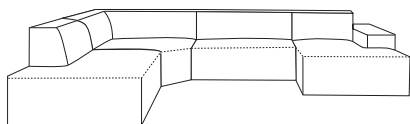

FONDY

living space
by Stager

Przykładowe modele / sample arrangements / Beispielmodelle / exemples de modèles

OL + RXL + 2 + OBP
352/288/70 cm

2BL + pufa + RXL + OP
338/288/70 cm

2BL + OBP
248/186/70 cm

Stelaż
Drewno, sklejka, płyta wiórowa, płyta pilśniowa.

Funkcja spania
Element rozkładany w modułach 2F, 2FBL i 2FBP o powierzchni spania 128x147 cm. Mechanizm rozkładania typu PUMA. Materac w funkcji spania piankowy z pianki T 30kg/m³.

Pojemniki
Pojemnik, unoszony do góry na sprężynach, znajduje się w modułach OSBL i OSBP i ma wymiar 175x68x19 cm.

Containers
Lift-up containers in OSBL and OSBP modules, dimensions 175x68x19 cm.

Movable and adjustable elements
No.

Upholstery fabrics and patterns
No restrictions in choice of fabrics. Over 400 patterns available. French seam.

Behälter
Der Behälter, auf Federn nach oben gehoben, ist in den Modulen OSBL und OSBP zu finden und verfügt über Maße 175x68x19 cm.

Bewegliche und verstellbare Elemente
Keine.

Auswahl von Stoffen und Ausführungen
Keine Begrenzte Auswahl. Über 400 Designs verfügbar. Französische Nähte.