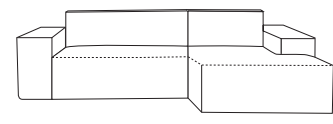

FONDY

living space
by Stager

Przykładowe modele / sample arrangements / Beispielmodelle / exemples de modèles

OL + RXL + 2 + OBP
352/288/70 cm

2BL + pufa + RXL + OP
338/288/70 cm

2BL + OBP
248/186/70 cm

Stelaż
Drewno, sklejka, płyta wiórowa, płyta pilśniowa.

Funkcja spania
Element rozkładany w modułach 2F, 2FBL i 2FBP o powierzchni spania 128x147 cm. Mechanizm rozkładania typu PUMA. Materac w funkcji spania piankowy z pianki T 30kg/m³.

Pojemniki
Pojemnik, unoszony do góry na sprężynach, znajduje się w modułach OSBL i OSBP i ma wymiar 175x68x19 cm.

Containers
Lift-up containers in OSBL and OSBP modules, dimensions 175x68x19 cm.

Movable and adjustable elements
No.

Upholstery fabrics and patterns
No restrictions in choice of fabrics. Over 400 patterns available. French seam.

Behälter
Der Behälter, auf Federn nach oben gehoben, ist in den Modulen OSBL und OSBP zu finden und verfügt über Maße 175x68x19 cm.

Bewegliche und verstellbare Elemente
Keine.

Auswahl von Stoffen und Ausführungen
Keine Begrenzte Auswahl. Über 400 Designs verfügbar. Französische Nähte.