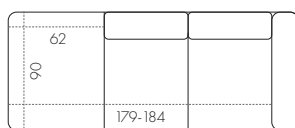

FOSANO

living space
by Stager

pufa
65/44/43 cm

fotel/ Armchair/Sessel/Fauteuil
90 - 120/90/96 cm

3
175-210/90/96 cm

szezlong/chaise longue/Liege/chaise longue
200-215/90/96 cm

Zaglówek
45/28 cm

Stelaz

rozmiary podane w kolejności szerokość/głębokość/wysokość; sizes listed in order of width/depth/height;

Die Größen sind in der Reihenfolge breite/tiefe/höhe angegeben; dimensions dans l'ordre suivant : largeur/profondeur/hauteur;