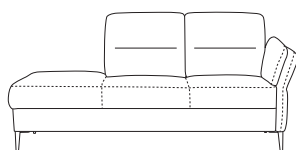

FOSANO

living space
by Stager

pufa
65/44/43 cm

fotel/ Armchair/Sessel/Fauteuil
90 - 120/90/96 cm

3
175-210/90/96 cm

szezlong/chaise longue/Liege/chaise longue
200-215/90/96 cm

Zaglówek
45/28 cm

Stelaz

Drewno, sklejka, płyta wiórowa, płyta pilśniowa.

Funkcja spania

Brak funkcji rozkładania.

Elementy ruchome i regulowane

Regulowane podłokietniki. Mobilne zagłówki dostępne opcjonalnie.

Wybór tkanin i wykończeń