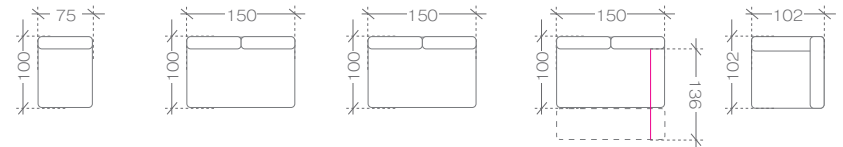

narożnik > corner sofa OSBL** + 3F*(284x136) + R + OSP**
 1. paczka | package - OSBL - 182x110x85 cm (1,70m³, 75kg)
 2. paczka | package - 3F - 155x105x85 cm (1,38m³, 62kg)
 3. paczka | package - R - 105x105x85 cm (0,94m³, 35kg)
 4. paczka | package - OSP - 135x105x85 cm (1,20m³, 49kg)

rozmiary i modele...

sizes and models ...

pufy, fotele i sofy > footstool, armchairs and sofas

pufa > footstool

1. paczka | package - 80x80x50 cm (0,32m³, 16kg)

fotel > armchair

1. paczka | package - fotel | armchair - 135x105x85 cm (1,20m³, 47kg)

moduły środkowe (łąączące) > middle modules (connecting)

1

1. paczka | package - 80x105x85 cm (0,71m³, 21kg)

3

1. paczka | package - 155x105x85 cm (1,38m³, 38kg)

3S**

1. paczka | package - 155x105x85 cm (1,38m³, 47kg)

3F*

1. paczka | package - 155x105x85 cm (1,38m³, 62kg)

R

1. paczka | package - 105x105x85 cm (0,94m³, 35kg)

moduły lewe > left modules

1BL

1. paczka | package - 105x105x85 cm (0,94m³, 34kg)

3BL