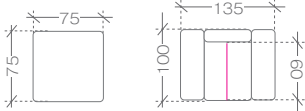

rozmiary i modele...

sizes and models ...

pufy, fotele i sofy > footstool, armchairs and sofas

pufa > footstool

1. paczka | package - 80x80x50 cm (0,32m³, 16kg)

fotel > armchair

1. paczka | package - fotel | armchair - 135x105x85 cm (1,20m³, 47kg)

moduły środkowe (łąączące) > middle modules (connecting)