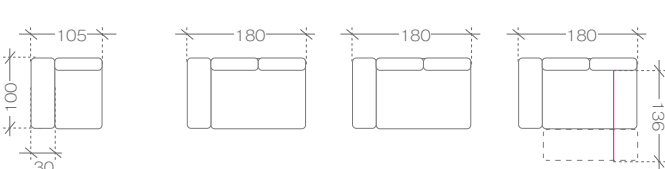

narożnik > corner sofa OSBL** + 3F*(284x136) + R + OSP**
 1. paczka | package - OSBL - 182x110x85 cm (1,70m³, 75kg)
 2. paczka | package - 3F - 155x105x85 cm (1,38m³, 62kg)
 3. paczka | package - R - 105x105x85 cm (0,94m³, 35kg)
 4. paczka | package - OSP - 135x105x85 cm (1,20m³, 49kg)

moduły środkowe (łąączące) > middle modules (connecting)

1

1. paczka | package - 80x105x85 cm (0,71m³, 21kg)

3

1. paczka | package - 155x105x85 cm (1,38m³, 38kg)

3S**

1. paczka | package - 155x105x85 cm (1,38m³, 47kg)

3F*

1. paczka | package - 155x105x85 cm (1,38m³, 62kg)

R

1. paczka | package - 105x105x85 cm (0,94m³, 35kg)

moduły lewe > left modules

1BL

1. paczka | package - 105x105x85 cm (0,94m³, 34kg)

3BL

OSL**

1. paczka | package - 135x105x85 cm (1,20m³, 49kg)

OBL

1. paczka | package - 182x110x85 cm (1,70m³, 56kg)

OSBL**

1. paczka | package - 182x110x85 cm (1,70m³, 75kg)

moduły prawe > right modules

1BP