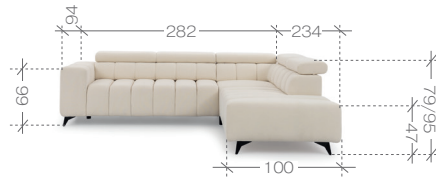

R - róg | corner element **O** - otomana | extended coach **S** - pojemnik | container **B** - bok | furniture side
F - funkcja spania | sleeping function **P** - prawy | right **L** - lewy | left

ważne informacje...

Ragusso

important information...

przykładowe zestawienia...

sample arrangements...

narożnik > corner sofa 3FBL*(220x136) + OSBP**
 1. paczka | package - 3FBL - 185x105x85 cm (1,65m³, 77kg)
 2. paczka | package - OSBP - 182x110x85 cm (1,70m³, 75kg)

narożnik > corner sofa 3FBL*(210x136) + R + OSP**
 1. paczka | package - 3FBL - 185x105x85 cm (1,65m³, 77kg)
 2. paczka | package - R - 105x105x85 cm (0,94m³, 35kg)
 3. paczka | package - OSP - 135x105x85 cm (1,20m³, 49kg)

narożnik > corner sofa OSBL** + 3F*(284x136) + R + OSP**
 1. paczka | package - OSBL - 182x110x85 cm (1,70m³, 75kg)
 2. paczka | package - 3F - 155x105x85 cm (1,38m³, 62kg)
 3. paczka | package - R - 105x105x85 cm (0,94m³, 35kg)
 4. paczka | package - OSP - 135x105x85 cm (1,20m³, 49kg)