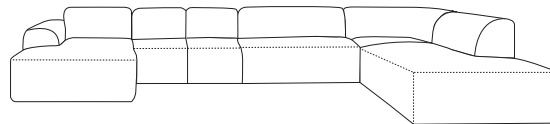

OSBP
108/188/70 cm

OBL
105/188/70 cm

OBP
105/188/70 cm

R
104/104/70 cm

104

pufa
80/80/41 cm

pufa XL
120/80/41 cm

ZEUS

living space
by Stagra

Przykładowe modele / sample arrangements / Beispielmodelle / exemples de modèles

1BL + 1BP
210/105/70 cm

1BL + 1 + 1BP
285/105/70 cm

2BL + OBP
253/188/70 cm

OBL + OP
264/188/70 cm

2FBL + OSBP
266/188/70 cm

1BL + 1 + OBP XL
310/210/70 cm

2BL + R + OP
252/263/70 cm

OBL + 2 + R + OP
327/263/70 cm

OBL + 1 + 1 + 2 + R + OP
477/263/70 cm

Stelaż
Drewno, sklejka, płyta wiórowa, płyta pilśniowa.

Funkcja spania
Element rozkładany w modułach 2F, 2FBL i 2FBP o powierzchni spania 128x147 cm. Mechanizm rozkładania typu PUMA. Materac w funkcji spania piankowy z pianki T 30kg/m³.

Pojemniki
Pojemnik, unoszony do góry na sprężynach, znajduje się w modułach OSBL i OSBP i ma wymiar 175x68x19 cm.

Elementy ruchome i regulowane
Brak

Wybór tkanin i wykończeń
Brak ograniczeń w wyborze tkanin. Dostępne ponad 400 wzorów. Możliwe przeszyvia kontrastowe.