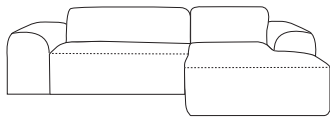

OSBP
108/188/70 cm

OBL
105/188/70 cm

OBP
105/188/70 cm

R
104/104/70 cm

104

pufa
80/80/41 cm

pufa XL
120/80/41 cm

ZEUS

living space
by Stagra

Przykładowe modele / sample arrangements / Beispielmodelle / exemples de modèles

1BL + 1BP
210/105/70 cm

1BL + 1 + 1BP
285/105/70 cm

2BL + OBP
253/188/70 cm

OBL + OP
264/188/70 cm

2FBL + OSBP
266/188/70 cm

1BL + 1 + OBP XL
310/210/70 cm

2BL + R + OP
252/263/70 cm

OBL + 2 + R + OP
327/263/70 cm

OBL + 1 + 1 + 2 + R + OP
477/263/70 cm

Stelaż
Drewno, sklejka, płyta wiórowa, płyta pilśniowa.

Funkcja spania
Element rozkładany w modułach 2F, 2FBL i 2FBP o powierzchni spania 128x147 cm. Mechanizm rozkładania typu PUMA. Materac w funkcji spania piankowy z pianki T 30kg/m³.

Pojemniki
Pojemnik, unoszony do góry na sprężynach, znajduje się w modułach OSBL i OSBP i ma wymiar 175x68x19 cm.

Elementy ruchome i regulowane
Brak

Wybór tkanin i wykończeń
Brak ograniczeń w wyborze tkanin. Dostępne ponad 400 wzorów. Możliwe przeszyvia kontrastowe.