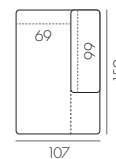

2BP
148/105/70 cm

2FBL
158/105/70 cm

2FBP
158/105/70 cm

OBL XL
130/210/70 cm

OBP XL
130/210/70 cm

OL
107/159/70 cm

OP
107/159/70 cm

OSBL
108/188/70 cm

OSBP
108/188/70 cm

OBL
105/188/70 cm

OBP
105/188/70 cm

R
104/104/70 cm

104

pufa
80/80/41 cm

pufa XL
120/80/41 cm

ZEUS

Pojemniki
Pojemnik, unoszony do góry na sprężynach, znajduje się w modułach OSBL i OSBP i ma wymiar 175x68x19 cm.

Elementy ruchome i regulowane
Brak

Wybór tkanin i wykończeń
Brak ograniczeń w wyborze tkanin. Dostępne ponad 400 wzorów. Możliwe przeszyvia kontrastowe.

Behälter
Der Behälter, auf Federn nach oben gehoben, ist in den Modulen OSBL und OSBP zu finden und verfügt über Maße 175x68x19 cm.

Bewegliche und verstellbare Elemente
Keine.

Auswahl von Stoffen und Ausführungen
Keine Begrenzte Auswahl. Über 400 Designs verfügbar. Kontrastnähte sind möglich.