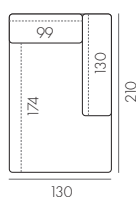

2BP
148/105/70 cm

2FBL
158/105/70 cm

2FBP
158/105/70 cm

OBL XL
130/210/70 cm

OBP XL
130/210/70 cm

OL
107/159/70 cm

OP
107/159/70 cm

OSBL
108/188/70 cm

OSBP
108/188/70 cm

OBL
105/188/70 cm

OBP
105/188/70 cm

R
104/104/70 cm

104

pufa
80/80/41 cm

pufa XL
120/80/41 cm

ZEUS

Pojemniki
Pojemnik, unoszony do góry na sprężynach, znajduje się w modułach OSBL i OSBP i ma wymiar 175x68x19 cm.

Elementy ruchome i regulowane
Brak

Wybór tkanin i wykończeń
Brak ograniczeń w wyborze tkanin. Dostępne ponad 400 wzorów. Możliwe przeszyvia kontrastowe.

Behälter
Der Behälter, auf Federn nach oben gehoben, ist in den Modulen OSBL und OSBP zu finden und verfügt über Maße 175x68x19 cm.

Bewegliche und verstellbare Elemente
Keine.

Auswahl von Stoffen und Ausführungen
Keine Begrenzte Auswahl. Über 400 Designs verfügbar. Kontrastnähte sind möglich.