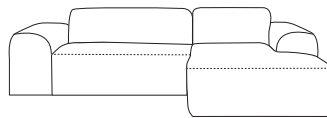

OSBP
108/188/70 cm

OBL
105/188/70 cm

OBP
105/188/70 cm

R
104/104/70 cm

104

pufa
80/80/41 cm

pufa XL
120/80/41 cm

ZEUS

living space
by Stagra

Przykładowe modele / sample arrangements / Beispielmodelle / exemples de modèles

1BL + 1BP
210/105/70 cm

1BL + 1 + 1BP
285/105/70 cm

2BL + OBP
253/188/70 cm

OBL + OP
264/188/70 cm

2FBL + OSBP
266/188/70 cm

1BL + 1 + OBP XL
310/210/70 cm

2BL + R + OP
252/263/70 cm

OBL + 2 + R + OP
327/263/70 cm

OBL + 1 + 1 + 2 + R + OP
477/263/70 cm

Stelaż
Drewno, sklejka, płyta wiórowa, płyta pilśniowa.

Funkcja spania
Element rozkładany w modułach 2F, 2FBL i 2FBP o powierzchni spania 128x147 cm. Mechanizm rozkładania typu PUMA. Materac w funkcji spania piankowy z pianki T 30kg/m³.

Pojemniki
Pojemnik, unoszony do góry na sprężynach, znajduje się w modułach OSBL i OSBP i ma wymiar 175x68x19 cm.

Elementy ruchome i regulowane
Brak

Wybór tkanin i wykończeń
Brak ograniczeń w wyborze tkanin. Dostępne ponad 400 wzorów. Możliwe przeszyvia kontrastowe.