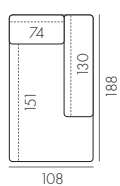

2BP
148/105/70 cm

2FBL
158/105/70 cm

2FBP
158/105/70 cm

OBL XL
130/210/70 cm

OBP XL
130/210/70 cm

OL
107/159/70 cm

OP
107/159/70 cm

OSBL
108/188/70 cm

OSBP
108/188/70 cm

OBL
105/188/70 cm

OBP
105/188/70 cm

R
104/104/70 cm

104

pufa
80/80/41 cm

pufa XL
120/80/41 cm

ZEUS

Pojemniki
Pojemnik, unoszony do góry na sprężynach, znajduje się w modułach OSBL i OSBP i ma wymiar 175x68x19 cm.

Elementy ruchome i regulowane
Brak

Wybór tkanin i wykończeń
Brak ograniczeń w wyborze tkanin. Dostępne ponad 400 wzorów. Możliwe przeszyvia kontrastowe.

Behälter
Der Behälter, auf Federn nach oben gehoben, ist in den Modulen OSBL und OSBP zu finden und verfügt über Maße 175x68x19 cm.

Bewegliche und verstellbare Elemente
Keine.

Auswahl von Stoffen und Ausführungen
Keine Begrenzte Auswahl. Über 400 Designs verfügbar. Kontrastnähte sind möglich.