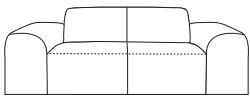

2BP
148/105/70 cm

2FBL
158/105/70 cm

2FBP
158/105/70 cm

OBL XL
130/210/70 cm

OBP XL
130/210/70 cm

OL
107/159/70 cm

OP
107/159/70 cm

OSBL
108/188/70 cm

OSBP
108/188/70 cm

OBL
105/188/70 cm

OBP
105/188/70 cm

R
104/104/70 cm

104

pufa
80/80/41 cm

pufa XL
120/80/41 cm

ZEUS

living space
by Stagra

Przykładowe modele / sample arrangements / Beispielmodelle / exemples de modèles

1BL + 1BP
210/105/70 cm

1BL + 1 + 1BP
285/105/70 cm

2BL + OBP
253/188/70 cm

OBL + OP
264/188/70 cm

2FBL + OSBP
266/188/70 cm

Pojemniki
Pojemnik, unoszony do góry na sprężynach, znajduje się w modułach OSBL i OSBP i ma wymiar 175x68x19 cm.

Elementy ruchome i regulowane
Brak

Wybór tkanin i wykończeń
Brak ograniczeń w wyborze tkanin. Dostępne ponad 400 wzorów. Możliwe przeszyvia kontrastowe.