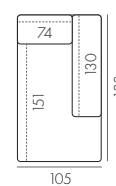

2BP
148/105/70 cm

2FBL
158/105/70 cm

2FBP
158/105/70 cm

OBL XL
130/210/70 cm

OBP XL
130/210/70 cm

OL
107/159/70 cm

OP
107/159/70 cm

OSBL
108/188/70 cm

OSBP
108/188/70 cm

OBL
105/188/70 cm

OBP
105/188/70 cm

R
104/104/70 cm

104

pufa
80/80/41 cm

pufa XL
120/80/41 cm

ZEUS

Pojemniki
Pojemnik, unoszony do góry na sprężynach, znajduje się w modułach OSBL i OSBP i ma wymiar 175x68x19 cm.

Elementy ruchome i regulowane
Brak

Wybór tkanin i wykończeń
Brak ograniczeń w wyborze tkanin. Dostępne ponad 400 wzorów. Możliwe przeszyvia kontrastowe.

Behälter
Der Behälter, auf Federn nach oben gehoben, ist in den Modulen OSBL und OSBP zu finden und verfügt über Maße 175x68x19 cm.

Bewegliche und verstellbare Elemente
Keine.

Auswahl von Stoffen und Ausführungen
Keine Begrenzte Auswahl. Über 400 Designs verfügbar. Kontrastnähte sind möglich.