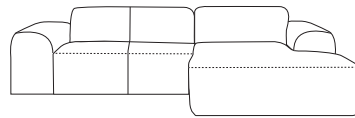

OSBP
108/188/70 cm

OBL
105/188/70 cm

OBP
105/188/70 cm

R
104/104/70 cm

104

pufa
80/80/41 cm

pufa XL
120/80/41 cm

ZEUS

living space
by Stagra

Przykładowe modele / sample arrangements / Beispielmodelle / exemples de modèles

1BL + 1BP
210/105/70 cm

1BL + 1 + 1BP
285/105/70 cm

2BL + OBP
253/188/70 cm

OBL + OP
264/188/70 cm

2FBL + OSBP
266/188/70 cm

1BL + 1 + OBP XL
310/210/70 cm

2BL + R + OP
252/263/70 cm

OBL + 2 + R + OP
327/263/70 cm

OBL + 1 + 1 + 2 + R + OP
477/263/70 cm

Stelaż
Drewno, sklejka, płyta wiórowa, płyta pilśniowa.

Funkcja spania
Element rozkładany w modułach 2F, 2FBL i 2FBP o powierzchni spania 128x147 cm. Mechanizm rozkładania typu PUMA. Materac w funkcji spania piankowy z pianki T 30kg/m³.

Pojemniki
Pojemnik, unoszony do góry na sprężynach, znajduje się w modułach OSBL i OSBP i ma wymiar 175x68x19 cm.

Elementy ruchome i regulowane
Brak

Wybór tkanin i wykończeń
Brak ograniczeń w wyborze tkanin. Dostępne ponad 400 wzorów. Możliwe przeszyvia kontrastowe.