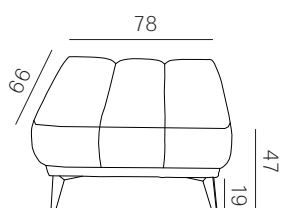

funkcje functions		budowa mebla furniture construction			budowa mebla furniture construction		
		siedzisko seat	oparcie back	materac mattress			
funkcja spania - rodzaj sleep function - type	-	pianka VP VP foam	30/37	23/15	-	przeszyta ozdobne decorative stitching	
		pianka HR HR foam	-	-	-	nici threads	
powierzchnia spania sleeping area	-	bonell/pocket/multipocket	-	-	-	inne elementy ozdobne other decorative elements	
relaks (manual/electric)	-	sprężyny faliste wave springs	A	-	-	Wciagi Hoists	
		listwy sprężynujące resilient slats	-	-	-	nóżki legs	drewno wood metal tworzywo plastic
regulowane zagłówki adjustable headrests	-	frytka frytka	-	-	-	-	V
		silikon silicon	-	-	-	kolorystyka colors	
mobilne zagłówki mobile headrests	-	pasy tapicerskie upholstery belts	-	V	-	czarne black	
ruchome podłokietniki movable armrests	-	tkanina z tyłu mebla (meblowa/techniczna) fabric on the back of the furniture	meblowa furniture			wysokość height (WN)	19 cm
przesuwne oparcia sliding backrests	-	materac w funkcji spania mattress as a sleeping function	-	-	-	poduszki pillows	Wypełnienie filling ilość quantity
inne other	-	pojemnik container	-	-	-	oparciowe backrest	-
						ozdobne decorative	-
						wałki rollers	-

R - róg | corner element **O** - otomana | extended coach **S** - pojemnik | container **B** - bok | furniture side
F - funkcja spania | sleeping function **P** - prawy | right **L** - lewy | left

ważne informacje...

important information ...

rozmiary i modele...

sizes and models ...

pufa > pouf

1. paczka | package - 80x70x30 cm (0,17m³, 12kg)

fotel > armchair

1. paczka | package - 125x95x70 cm (0,83m³, 27kg)

sofa 2

1. paczka | package - 195x95x70 cm (1,30m³, 40kg)

sofa 3

1. paczka | package - 245x95x70 cm (1,63m³, 46kg)