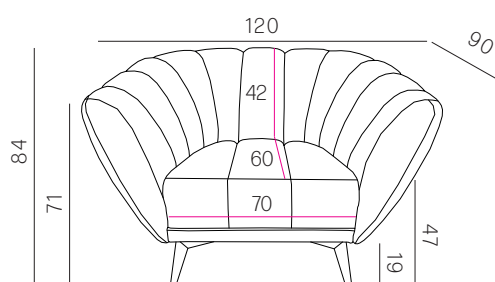

R - róg | corner element **O** - otomana | extended coach **S** - pojemnik | container **B** - bok | furniture side
F - funkcja spania | sleeping function **P** - prawy | right **L** - lewy | left

ważne informacje...

important information ...

rozmiary i modele...

sizes and models ...

pufa > pouf

1. paczka | package - 80x70x30 cm (0,17m³, 12kg)

fotel > armchair

1. paczka | package - 125x95x70 cm (0,83m³, 27kg)

sofa 2

1. paczka | package - 195x95x70 cm (1,30m³, 40kg)

sofa 3

1. paczka | package - 245x95x70 cm (1,63m³, 46kg)