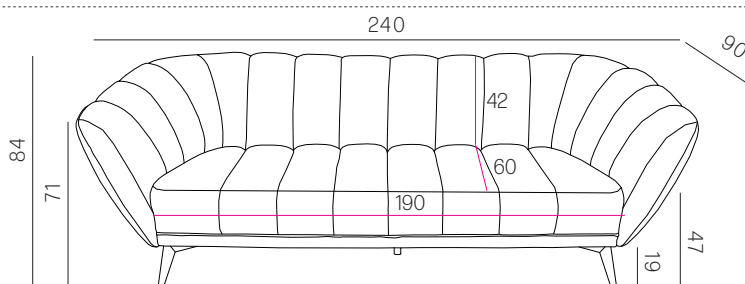

R - róg | corner element **O** - otomana | extended coach **S** - pojemnik | container **B** - bok | furniture side
F - funkcja spania | sleeping function **P** - prawy | right **L** - lewy | left

ważne informacje...

important information ...

rozmiary i modele...

sizes and models ...

pufa > pouf

1. paczka | package - 80x70x30 cm (0,17m³, 12kg)

fotel > armchair

1. paczka | package - 125x95x70 cm (0,83m³, 27kg)

sofa 2

1. paczka | package - 195x95x70 cm (1,30m³, 40kg)

sofa 3

1. paczka | package - 245x95x70 cm (1,63m³, 46kg)