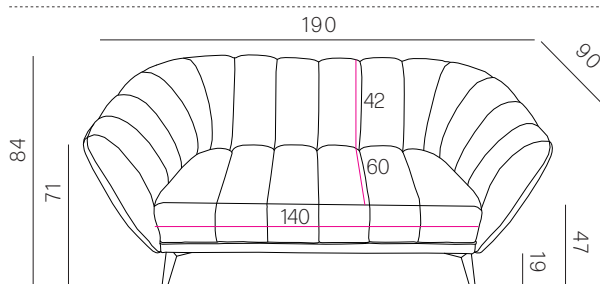

R - róg | corner element **O** - otomana | extended coach **S** - pojemnik | container **B** - bok | furniture side
F - funkcja spania | sleeping function **P** - prawy | right **L** - lewy | left

ważne informacje...

important information ...

rozmiary i modele...

sizes and models ...

pufa > pouf

1. paczka | package - 80x70x30 cm (0,17m³, 12kg)

fotel > armchair

1. paczka | package - 125x95x70 cm (0,83m³, 27kg)

sofa 2

1. paczka | package - 195x95x70 cm (1,30m³, 40kg)

sofa 3

1. paczka | package - 245x95x70 cm (1,63m³, 46kg)